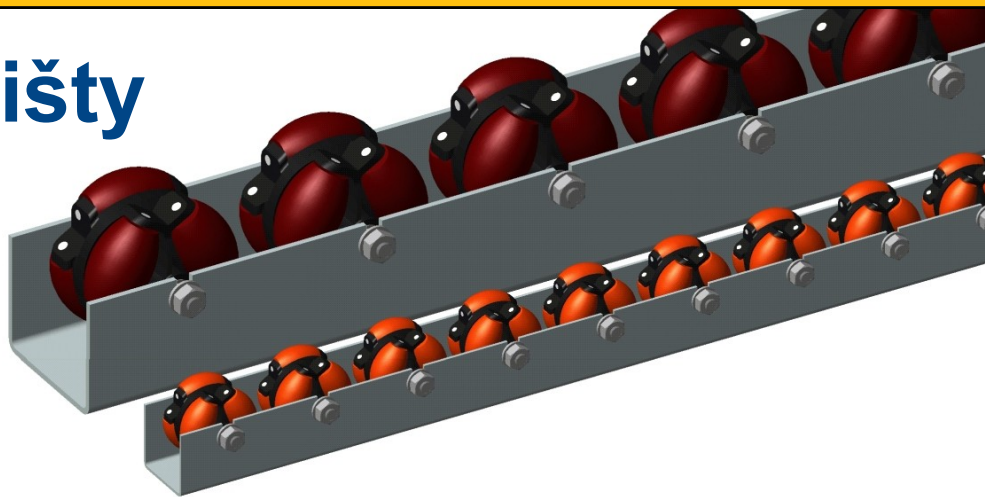

Vícesměrné lišty AWRS

- Určeno pro větší zatížení
- Lišta z pozinkovaného plechu, jednotlivé kladky jsou snadno výměnné díky otevřeným otvorům
- Rozměr a hmotnost nákladu určuje rozteč a typ kladek
- Standardní délka 3000mm, jiné délky dle požadavku
- Při objednávání lišt je nutno uvést označení dle typu kladičky, rozteč a požadovanou délku lišty