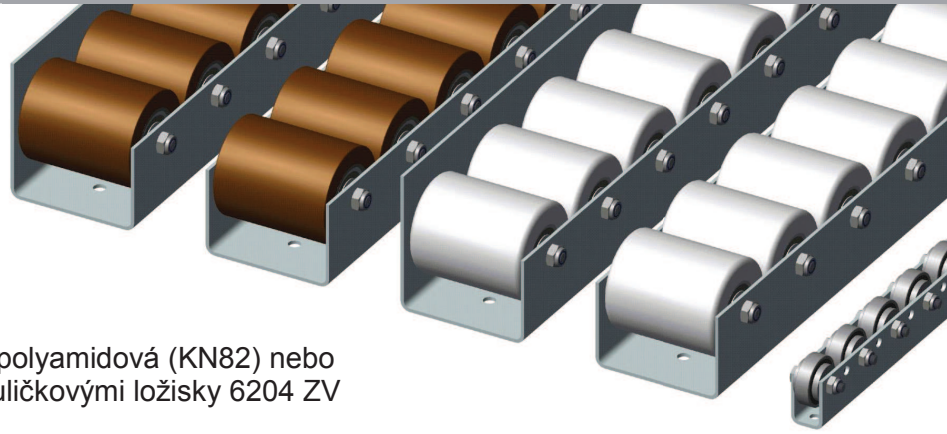

Lišty „Heavy-Duty“

- Lišty pro extra velké zatížení
- U paletových lišt jsou jako kladky použita polyamidová (KN82) nebo polyuretanová (VN82) pojezdová kola s kuličkovými ložisky 6204 ZV
- Menší transportní lišta má jako kladky použita ložiska 6004 2RS, uvnitř se soustruženým nábojem
- **KN82** – nosnost **1000kg**/kladka, **VN82** – nosnost **700kg**/kladka, ložisko **6004 2RS** – nosnost **500kg**/kladka

Označení	Konstrukční výška	Rozteč	U profil – rozměr	Kladka
US-NR09/050/...	57	50	44/28/44 x 3	ložisko 6004 2RS
US-NR09/075/...	57	75	44/28/44 x 3	ložisko 6004 2RS
US-NR09/100/...	57	100	44/28/44 x 3	ložisko 6004 2RS
US-NR09/125/...	57	125	44/28/44 x 3	ložisko 6004 2RS
US-NR09/150/...	57	150	44/28/44 x 3	ložisko 6004 2RS
US-NR09/175/...	57	175	44/28/44 x 3	ložisko 6004 2RS
US-NR09/200/...	57	200	44/28/44 x 3	ložisko 6004 2RS
998-SRS100/85/KN82/...	101	85	80/111/80 x 4	KN82
998-SRS100/200/KN82/...	101	200	80/111/80 x 4	KN82
998-SRS100/85/VN82/...	101	85	80/111/80 x 4	VN82
998-SRS100/200/VN82/...	101	200	80/111/80 x 4	VN82
Lišty s vyvýšenou bočnicí				
999-SRS100/85/KN82/...	101/120	85	80/111/120 x 4	KN82
999-SRS100/200/KN82/...	101/120	200	80/111/120 x 4	KN82
999-SRS100/85/VN82/...	101/120	85	80/111/120 x 4	VN82
999-SRS100/200/VN82/...	101/120	200	80/111/120 x 4	VN82