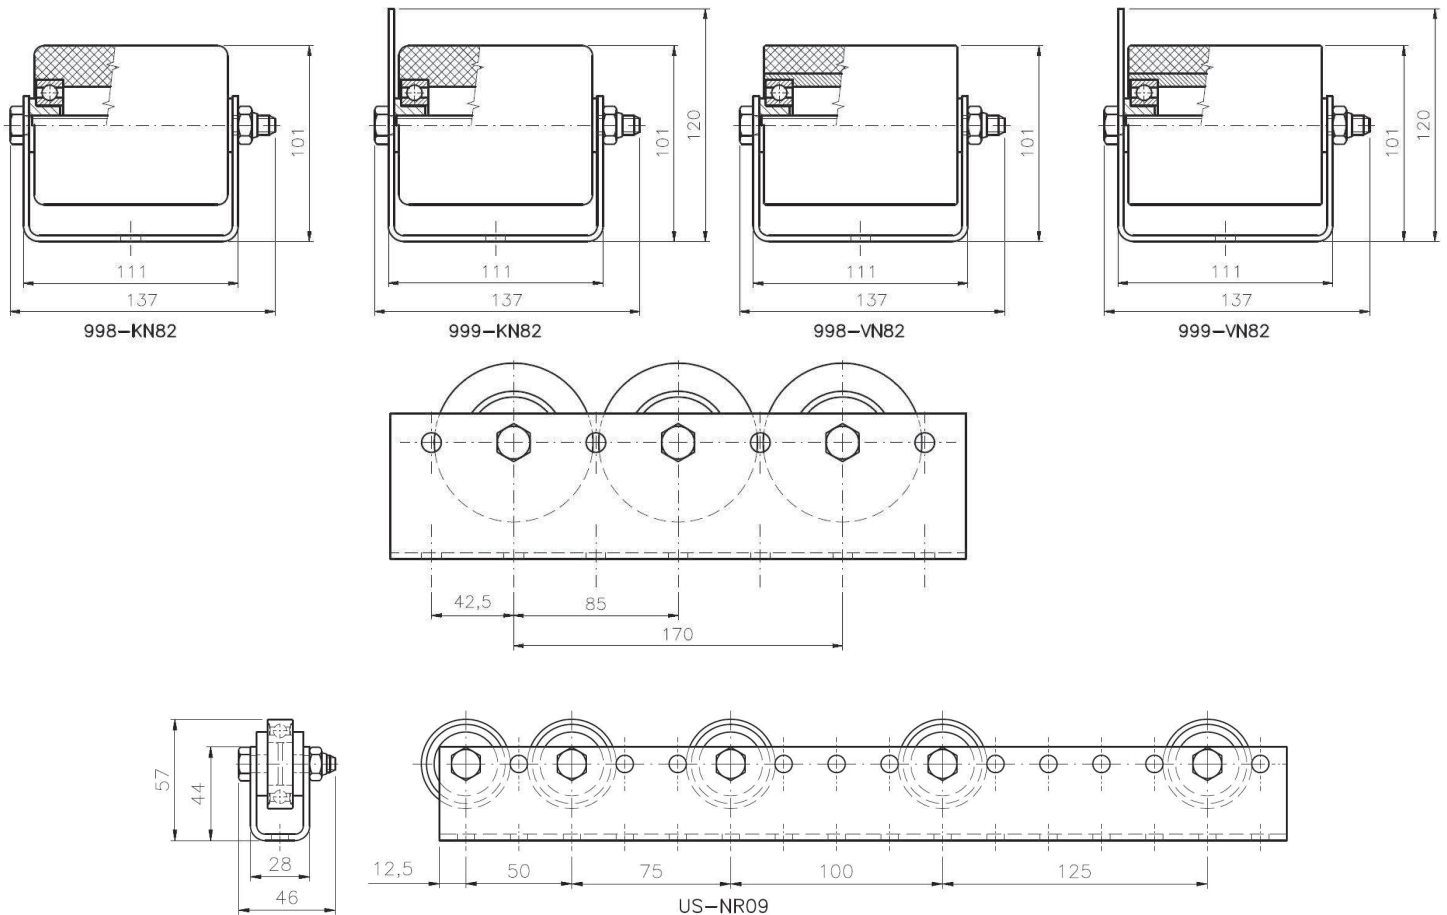

Lišty „Heavy-Duty“

- Lišty pro extra velké zatížení
- U paletových lišt jsou jako kladky použita polyamidová (KN82) nebo polyuretanová (VN82) pojezdová kola s kuličkovými ložisky 6204 ZV
- Menší transportní lišta má jako kladky použita ložiska 6004 2RS, uvnitř se soustruženým nábojem
- **KN82** – nosnost **1000kg**/kladka, **VN82** – nosnost **700kg**/kladka, ložisko **6004 2RS** – nosnost **500kg**/kladka

Označení	Konstrukční výška	Rozteč	U profil – rozměr	Kladka
US-NR09/050/...	57	50	44/28/44 x 3	ložisko 6004 2RS
US-NR09/075/...	57	75	44/28/44 x 3	ložisko 6004 2RS
US-NR09/100/...	57	100	44/28/44 x 3	ložisko 6004 2RS
US-NR09/125/...	57	125	44/28/44 x 3	ložisko 6004 2RS
US-NR09/150/...	57	150	44/28/44 x 3	ložisko 6004 2RS
US-NR09/175/...	57	175	44/28/44 x 3	ložisko 6004 2RS
US-NR09/200/...	57	200	44/28/44 x 3	ložisko 6004 2RS
998-SRS100/85/KN82/...	101	85	80/111/80 x 4	KN82
998-SRS100/200/KN82/...	101	200	80/111/80 x 4	KN82
998-SRS100/85/VN82/...	101	85	80/111/80 x 4	VN82
998-SRS100/200/VN82/...	101	200	80/111/80 x 4	VN82
Lišty s vyvýšenou bočnicí				
999-SRS100/85/KN82/...	101/120	85	80/111/120 x 4	KN82
999-SRS100/200/KN82/...	101/120	200	80/111/120 x 4	KN82
999-SRS100/85/VN82/...	101/120	85	80/111/120 x 4	VN82
999-SRS100/200/VN82/...	101/120	200	80/111/120 x 4	VN82